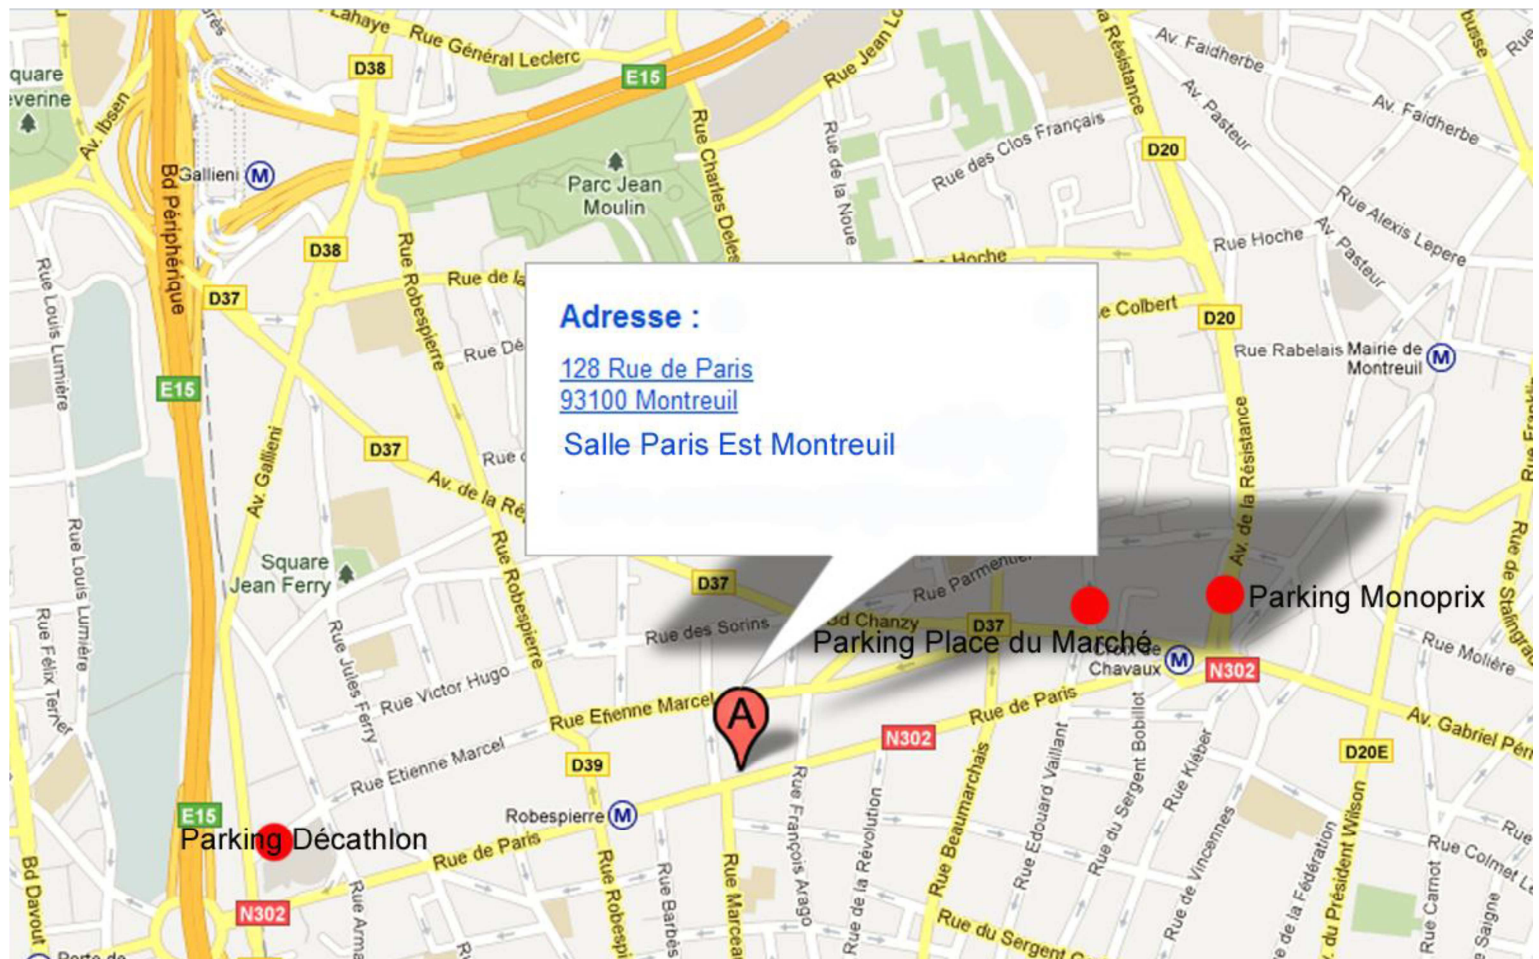

Guide pratique transports

36^{ème} congrès France Nature Environnement

Quand ?

- Le 36^{ème} congrès de France Nature Environnement se tiendra le **samedi 28 janvier 2012**. La journée débutera à 9H00 et se terminera vers 19h. 1000 personnes sont attendues à l'ouverture de la salle. Par conséquent, il est **extrêmement important** d'arriver tôt (entre 8h00 et 8h15) sur les lieux du congrès pour ne pas attendre dans le froid et recevoir rapidement les dossiers du participant. Pour accueillir les congressistes, un point café et des viennoiseries seront en libre service.

Où ?

- Le congrès se déroulera à l'**espace Paris Est Montreuil** (128 rue de Paris, 93100, Montreuil Sous Bois).

Accessibilité en métro :

Le lieu est accessible en métro (arrêt Robespierre, ligne 9).

- Depuis la gare Montparnasse, comptez **50 minutes**
- Depuis la gare de Lyon, comptez **30 minutes**
- Depuis la gare du Nord, comptez **40 minutes**
- Depuis la gare de l'Est, comptez **40 minutes**
- Depuis la gare Austerlitz, comptez **40 minutes**